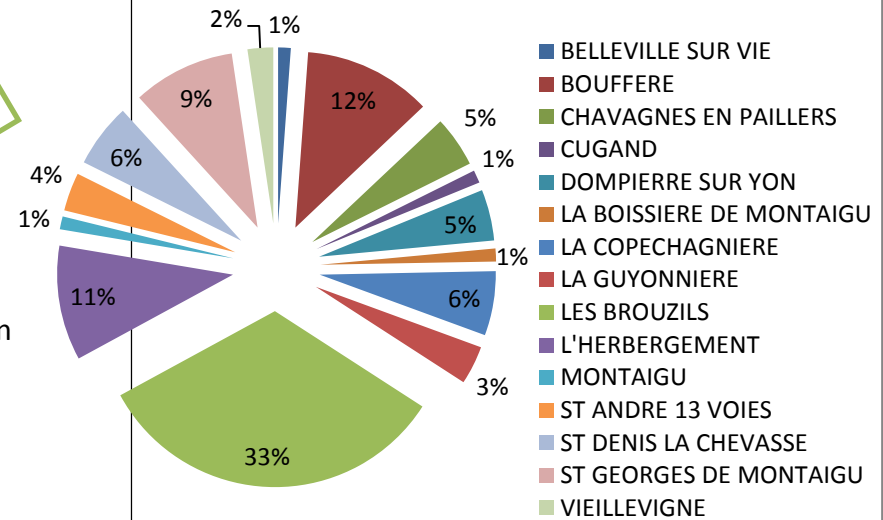

- → 20 5-8 ans / 24 8-11 ans / 18 11-14 ans / 19 adultes + 4 membres bureau
- → Création d'un groupe supplémentaire au cours de l'été pour répondre à la demande

- **Location de rollers :**

- → 10 patineurs ont bénéficié d'une paire du club pour un total de 23 trimestres de location

- **3 manifestations organisées par l'association**

- → Arbre de Noël (66 adhérents inscrits – environ 175 personnes présentes)
- → Sortie patinoire (50 adhérents présents – 116 personnes présentes)
- → Assemblée générale (plus de 100 personnes inscrites)

- **Participation aux 24h00 du Mans Rollers les 27 et 28 juin prochain** (Le BRC a 1 équipe de 11 patineurs engagée). Merci à nos partenaires : Casino Shop, Le fournil des Brouzils, Amiaud, Les Vergers Delaunay, Syst'm 2roo, Sodebo, Groupama.

PRÉVISIONS SAISON 2015-2016

- **Cotisations** : 40,00 € pour tous sauf encadrants et membres comité de direction à 20,00 €
- **Mêmes horaires de cours** (attente confirmation mairie) mais avec les cours du samedi matin divisés en fonction du niveau et non pas de l'âge. Pour les adultes confirmés (+18 ans), une séance complémentaire sera proposée en extérieur toute l'année le mercredi soir à 20h avec un RDV à Montaigu.
- Former de futurs encadrants bénévoles
- Maintenir et développer les manifestations existantes
- Développer notre participation à des manifestations externes (24h00 Rollers – Course Open...)

Répartition par commune